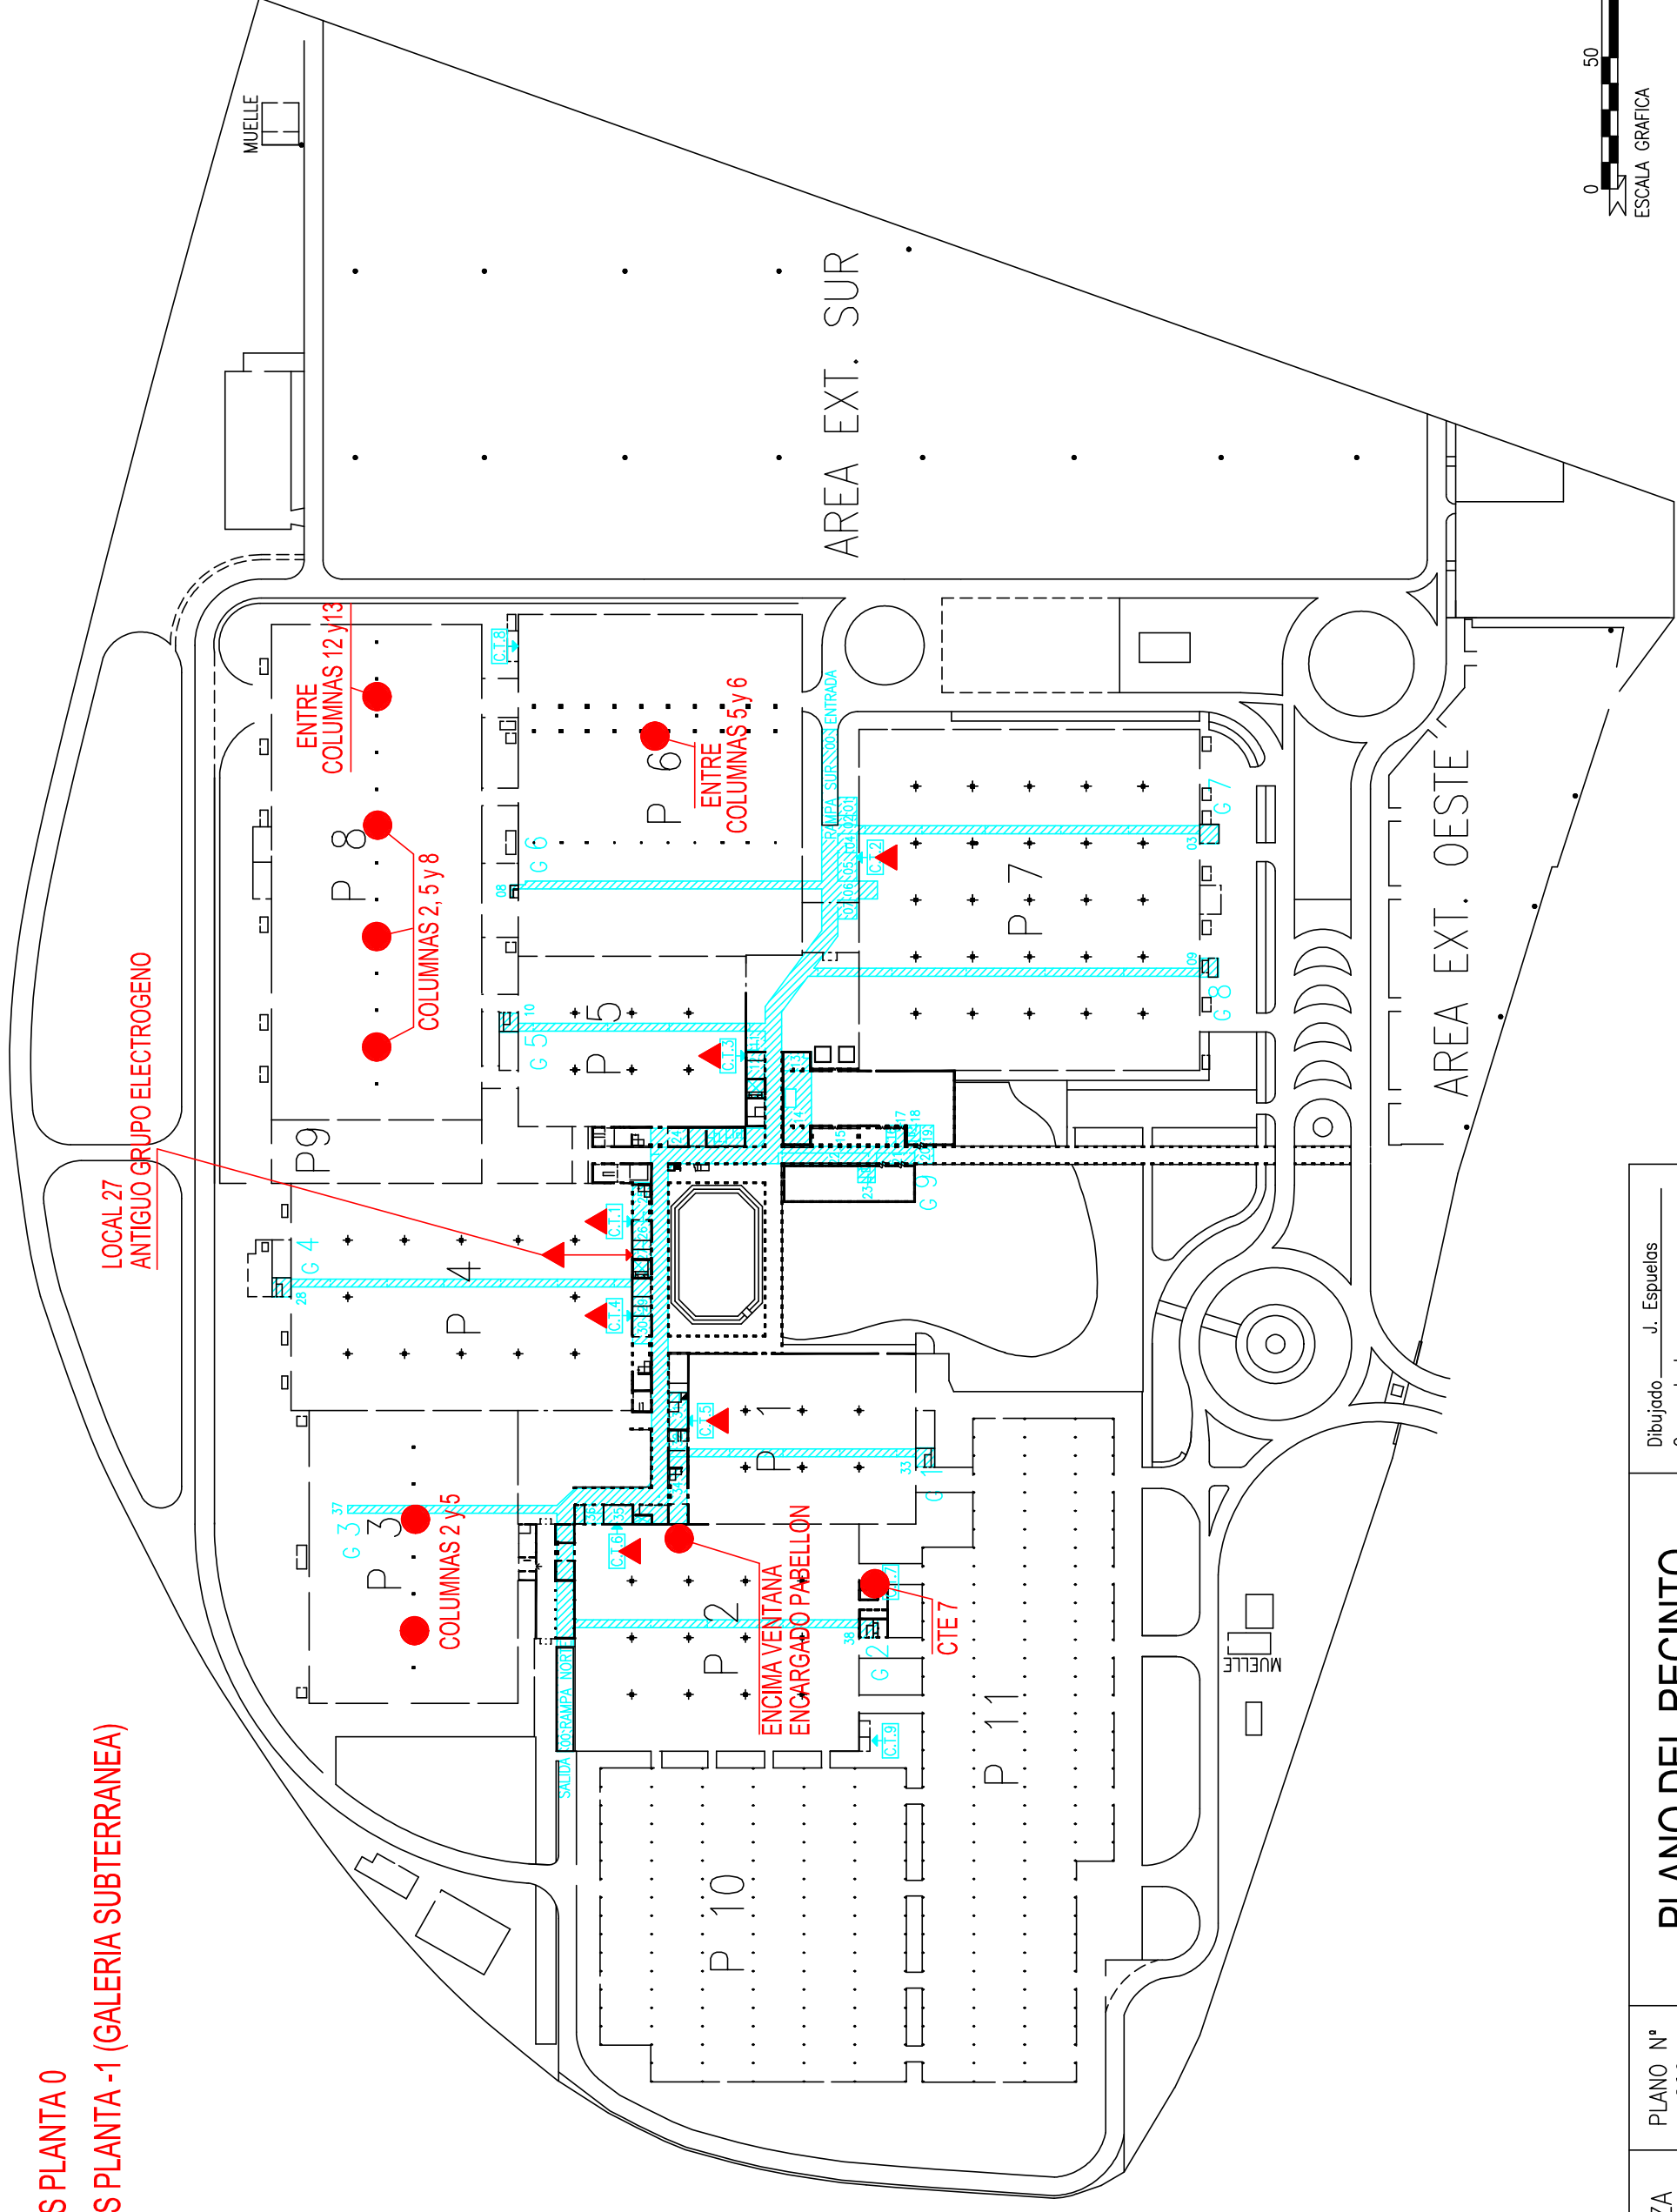

● SIRENAS PLANTA 0

▲ SIRENAS PLANTA -1 (GALERIA SUBTERRANEA)

FERIA DE ZARAGOZA
DEPARTAMENTO TECNICO
Teléfono 976 76 47 00
Fax 976 33 06 49
E-mail: info@feriazaragoza.es

PLANO N°
206

ESCALA

PLANO DEL RECINTO GALERIA SUBTERRANEA

Dibujado J. Espuelas
Comprobado

FECHA: 14.07.2022

Actualizado: 14.07.2022